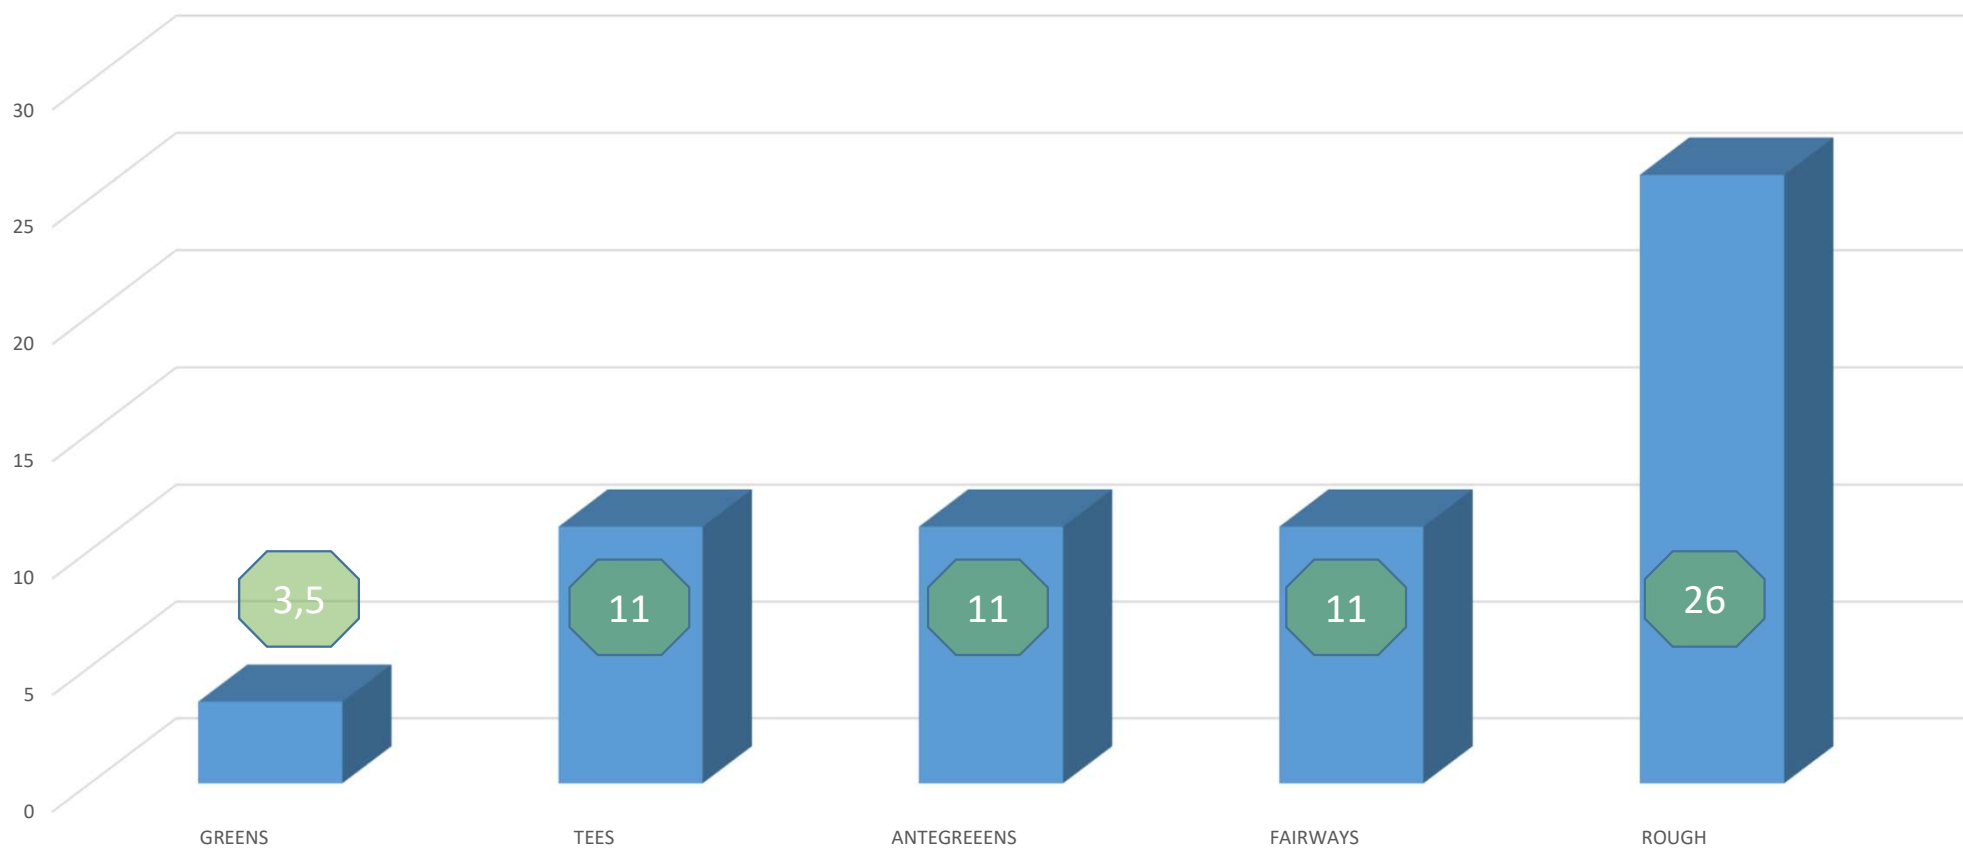

Semana 16
Week 16

La Marquesa

ALTURA DE CORTE - MOWING HEIGHTS (mm)

La Marquesa

Semana 16
Week 16

Velocidad de Greenes Stimpmeter